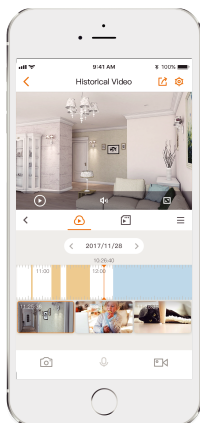

Encuentra rápidamente objetivos humanos en tu casa

**Alarma de sonido anormal**

Envía alertas a su teléfono inteligente cuando detecta un sonido anormal

**Notificación de alarma**

Envía alertas instantáneas a su teléfono móvil cuando se detecta un evento

**Sirena incorporada**

Asusta a los extraños lejos de tu casa

**Almacenamiento diversificado**

Admite NVR, almacenamiento en la nube o tarjeta Micro SD (hasta 256 GB)

**Charla bidireccional**

Comuníquese con la familia y las mascotas fácilmente