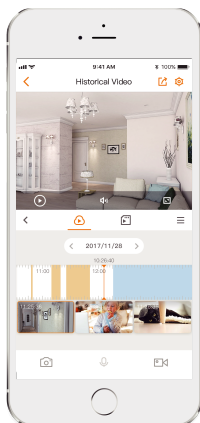

Imou

LOOC

Cámara Wi-Fi de disuasión activa 1080P H.265

LOOC ofrece monitoreo en vivo de 2MP, admite la última compresión H.265 que puede ahorrar hasta un 50% de ancho de banda y almacenamiento. Con certificación IP65, la cámara se puede usar en exteriores bajo diferentes condiciones climáticas. Con reflector incorporado y sirena de seguridad de 110 dB, LOOC mantiene a los visitantes no deseados lejos de lo que le importa antes de que ingresen a su hogar.

Vídeo 1080P FHD
Ver más de 720P

Disuasión activa
Ahuyenta a los visitantes no deseados con un foco integrado y una sirena de seguridad de 110 dB.

Códec H.265
Guarda más videos de alta calidad en menos espacio

Charla bidireccional
Comuníquese con la familia y las mascotas fácilmente

Detección PIR
Detector de infrarrojos pasivo de alta calidad para reducir las falsas alarmas

IP65
Resistente a la intemperie para condiciones al aire libre

Conexión wifi
IEEE802.11b / g / n (2,4 GHz)

Ranura para tarjeta micro SD
Admite hasta 128 GB de almacenamiento local

Servicio de almacenamiento en la nube
Video en vivo, almacenamiento, alertas de alarma y más